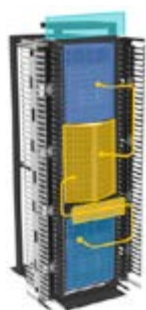

PANDUIT®

Familia PatchRunner™ 2

PR2V

PE2V

La familia de Organizadores de Cables Verticales PatchRunner™ 2 brinda soluciones rentables que organizan, administran y protegen el cableado de la red al mismo tiempo que garantizan el rendimiento y la confiabilidad del sistema. La estética armonizada y la óptima compatibilidad con los racks, paneles de parcheo y conectividad de cables de Panduit, proporcionan una solución coherente de organización de cables de extremo a extremo.

¿En qué se diferencian?

Distribución flexible
en los *racks*

Parcialmente ensamblado

Totalmente ensamblado

Instalación

Capacidad de cables