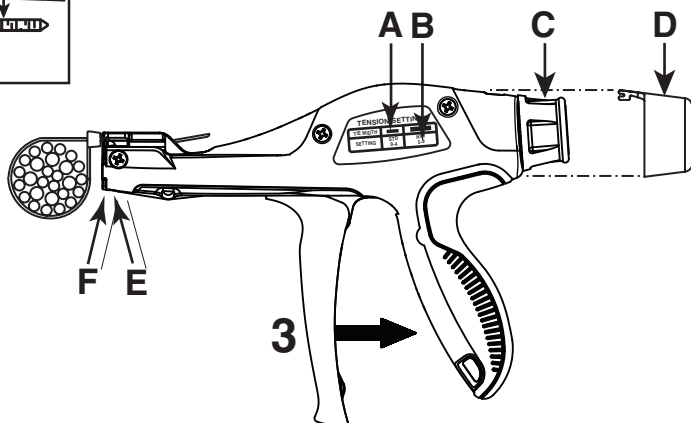

For installing: Pan-Ty, Dome-Top Barb Ty, Sta-Strap, Contour-Ty, Super-Grip and In-Line Cable Ties of Standard, Heavy-Standard, Light-Heavy, and Heavy cross sections.

ENGLISH

TOOL MAINTENANCE: GS4H-E
This tool requires no maintenance.

REPLACEMENT KITS/ACCESSORIES:

(Sold Separately)
D: KGTS-ETL – Tension Locking Kit
E: KGTH-EBLD – Blade Replacement Kit
F: WH27570C02 – Blade Guard

DEUTSCH

WARTUNG: GS4H-E
Dieses Werkzeug ist wartungsfrei.

ERSATZTEILSATZ UND ZUBEHÖR:

(Separater Verkauf)
D: KGTS-ETL – Satz für Spannungssperre
E: KGTH-EBLD – Messersatz
F: WH27570C02 – Klingenschutz

FRANÇAIS

ENTRETIEN DE L'OUTIL: GS4H-E
Cet outil ne nécessite aucun entretien.

ACCESORIOS Y JUEGO DE REPUESTOS:

(Se vende separado)
D: KGTS-ETL – Juego de Fijación de la Tensión
E: KGTH-EBLD – Juego de Cuchilla de Repuesto
F: WH27570C02 – Protector de la Cuchilla

A 	S .19" (4.8mm)	HS .26" (6.6mm)	LH .27"–.31" (6.8mm – 7.8mm)	H .30" – .35" (7.6mm – 8.9mm)
B 	1 – 4	4 – 6	5 – 6	5 – 8
C 				