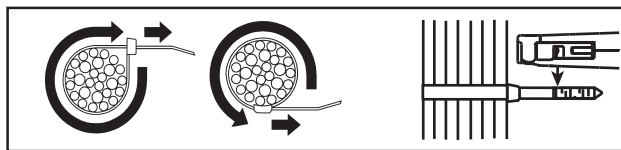

For installing: Pan-Ty, Dome-Top Barb Ty, Sta-Strap, Contour-Ty, Super-Grip and In-Line Cable Ties of Standard, Heavy-Standard, Light-Heavy, and Heavy cross sections.

ENGLISH

TOOL MAINTENANCE: GS4H-E
This tool requires no maintenance.

REPLACEMENT KITS/ACCESSORIES:

(Sold Separately)
D: KGTS-ETL – Tension Locking Kit
E: KGTH-EBLD – Blade Replacement Kit
F: WH27570C02 – Blade Guard

DEUTSCH

WARTUNG: GS4H-E
Dieses Werkzeug ist wartungsfrei.

ERSATZTEILSATZ UND ZUBEHÖR:

(Separater Verkauf)
D: KGTS-ETL – Satz für Spannungssperre
E: KGTH-EBLD – Messersatz
F: WH27570C02 – Klingenschutz

FRANÇAIS

ENTRETIEN DE L'OUTIL: GS4H-E
Cet outil ne nécessite aucun entretien.